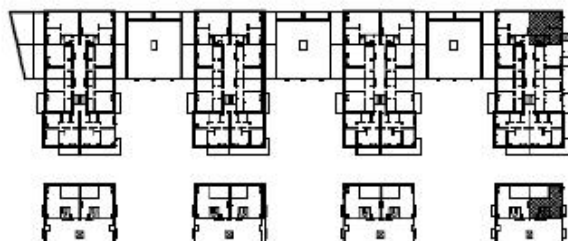

Budynek mieszkalno-usługowy
Pruszków ul. Korczaka

nr mieszkania	93
kondygnacja	2+3
pow. mieszkania	83,35
pow. schowka	3,32
pow. balkonu, tarasu	2,48

GARAŻ

II PIĘTRO

1 m

ANTRESOLA

II PIĘTRO

SCHOWEK

ANTRESOLA

POWIERZCHNIA MIESZKAŃ MOŻE ULEC ZMIANIE +/- 3%
LOKALIZACJA PIONÓW MOŻE ULEC ZMIANIE