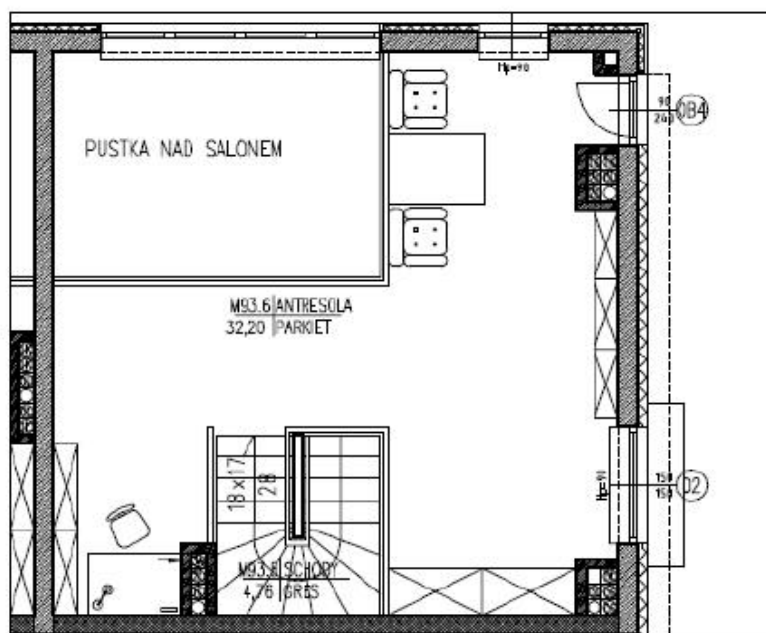

Budynek mieszkalno-usługowy
Pruszków ul. Korczaka

nr mieszkania	93
kondygnacja	2+3
pow. mieszkania	83,35
pow. schowka	3,32
pow. balkonu, tarasu	2,48

GARAŻ

II PIĘTRO

1 m

ANTRESOLA

II PIĘTRO

SCHOWEK

ANTRESOLA

POWIERZCHNIA MIESZKAŃ MOŻE ULEC ZMIANIE +/- 3%
LOKALIZACJA PIONÓW MOŻE ULEC ZMIANIE