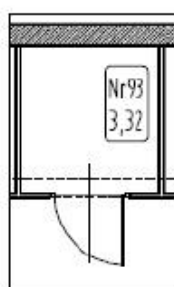

Budynek mieszkalno-usługowy
Pruszków ul. Korczaka

nr mieszkania	93
kondygnacja	2+3
pow. mieszkania	83,35
pow. schowka	3,32
pow. balkonu, tarasu	2,48

GARAŻ

II PIĘTRO

1 m

ANTRESOLA

II PIĘTRO

SCHOWEK

ANTRESOLA

POWIERZCHNIA MIESZKAŃ MOŻE ULEC ZMIANIE +/- 3%
LOKALIZACJA PIONÓW MOŻE ULEC ZMIANIE