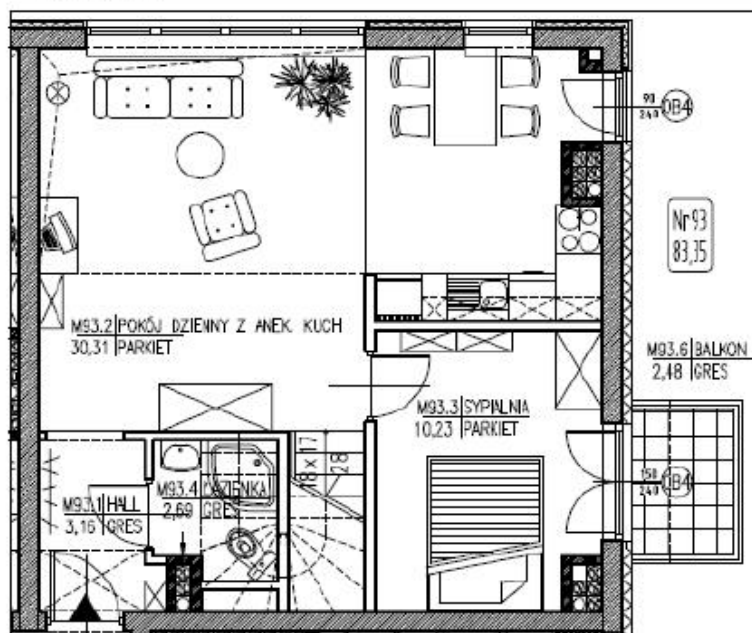

Budynek mieszkalno-usługowy
Pruszków ul. Korczaka

nr mieszkania	93
kondygnacja	2+3
pow. mieszkania	83,35
pow. schowka	3,32
pow. balkonu, tarasu	2,48

GARAŻ

II PIĘTRO

1 m

ANTRESOLA

II PIĘTRO

SCHOWEK

ANTRESOLA

POWIERZCHNIA MIESZKAŃ MOŻE ULEC ZMIANIE +/- 3%
LOKALIZACJA PIONÓW MOŻE ULEC ZMIANIE