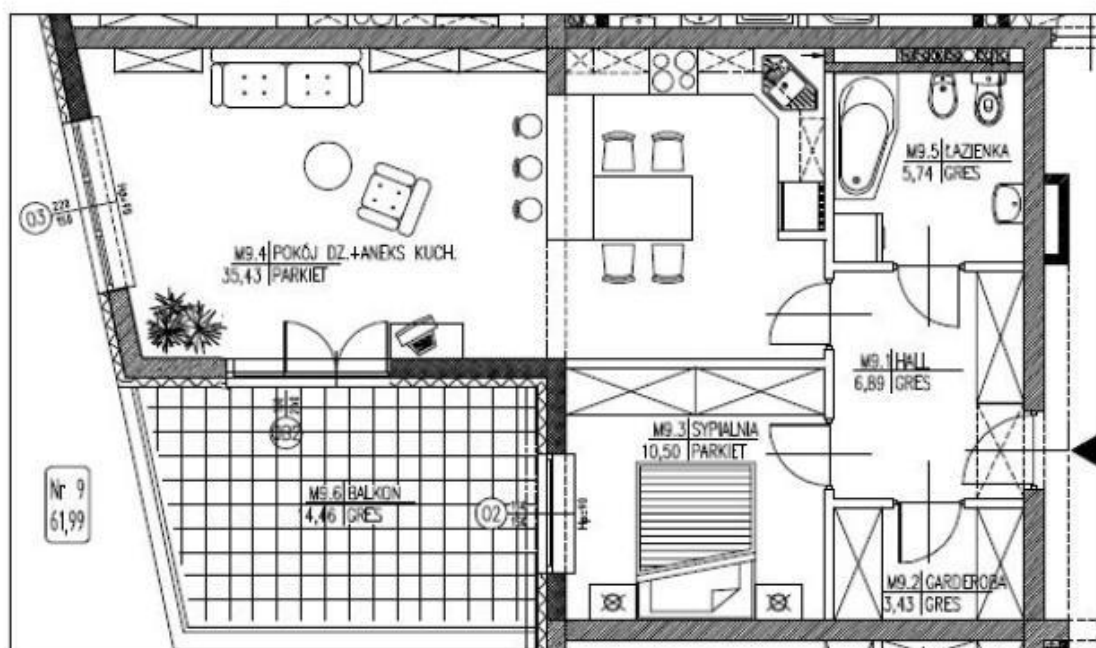

Budynek mieszkalno-usługowy
Pruszków ul. Korczaka

nr mieszkania	9
kondygnacja	1
pow. mieszkania	61,99
pow. schowka	3,66
pow. balkonu, tarasu	14,46

I PIĘTRO

POWIERZCHNIA MIESZKAŃ MOŻE ULEC ZMIANIE +/- 3%
LOKALIZACJA PIONÓW MOŻE ULEC ZMIANIE