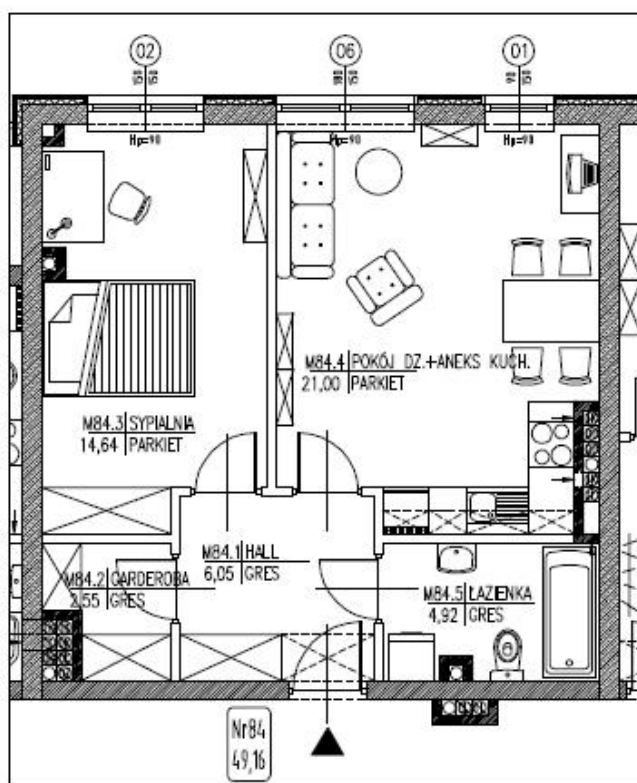

Budynek mieszkalno-usługowy
Pruszków ul. Korczaka

nr mieszkania	84
kondygnacja	1
pow. mieszkania	49,16
pow. schowka	4,00
pow. balkonu, tarasu	-

I PIĘTRO

MIESZKANIE

SCHOWEK

POWIERZCHNIA MIESZKAŃ MOŻE ULEC ZMIANIE +/- 3%
LOKALIZACJA PIONÓW MOŻE ULEC ZMIANIE