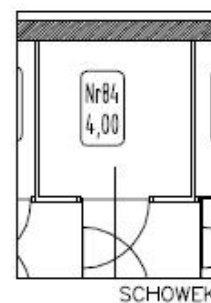

Budynek mieszkalno-usługowy
Pruszków ul. Korczaka

nr mieszkania	84
kondygnacja	1
pow. mieszkania	49,16
pow. schowka	4,00
pow. balkonu, tarasu	-

I PIĘTRO

MIESZKANIE

SCHOWEK

POWIERZCHNIA MIESZKAŃ MOŻE ULEC ZMIANIE +/- 3%
LOKALIZACJA PIONÓW MOŻE ULEC ZMIANIE