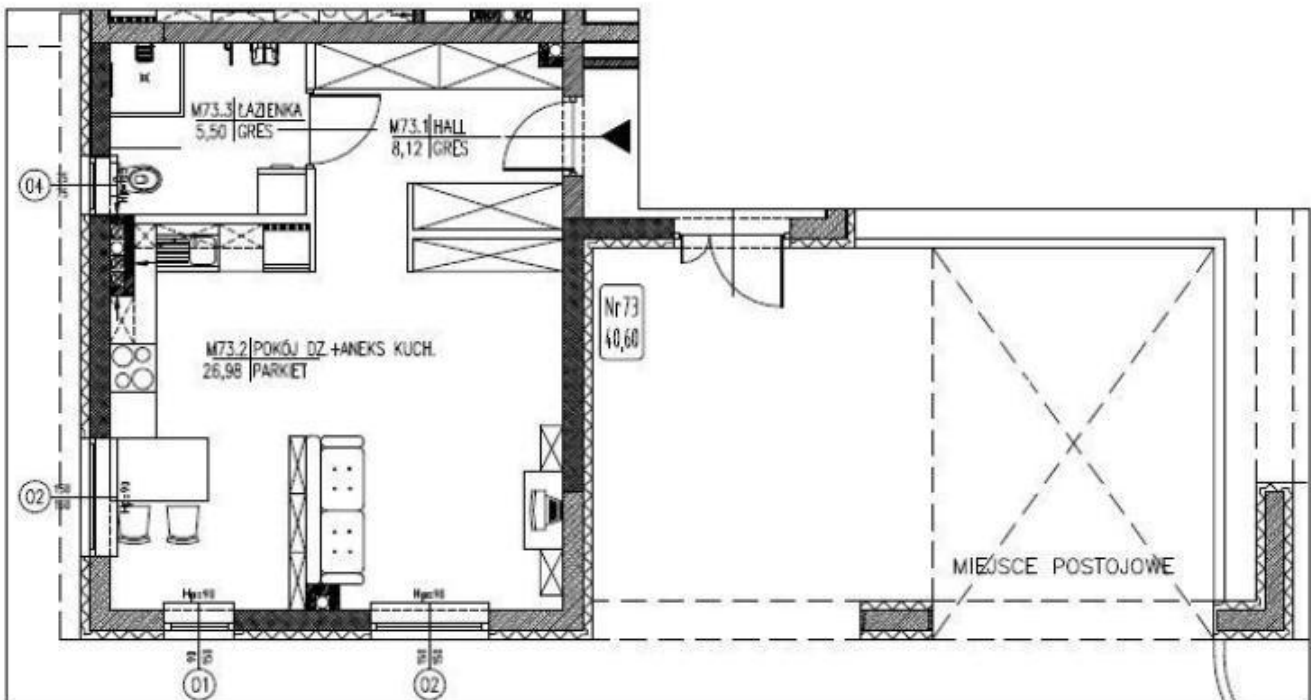

Budynek mieszkalno-usługowy
Pruszków ul. Korczaka

nr mieszkania	73
kondygnacja	0
pow. mieszkania	40,60
pow. schowka	-
pow. balkonu, tarasu	-

PARTER

POWIERZCHNIA MIESZKAŃ MOŻE ULEC ZMIANIE +/- 3%
LOKALIZACJA PIONÓW MOŻE ULEC ZMIANIE