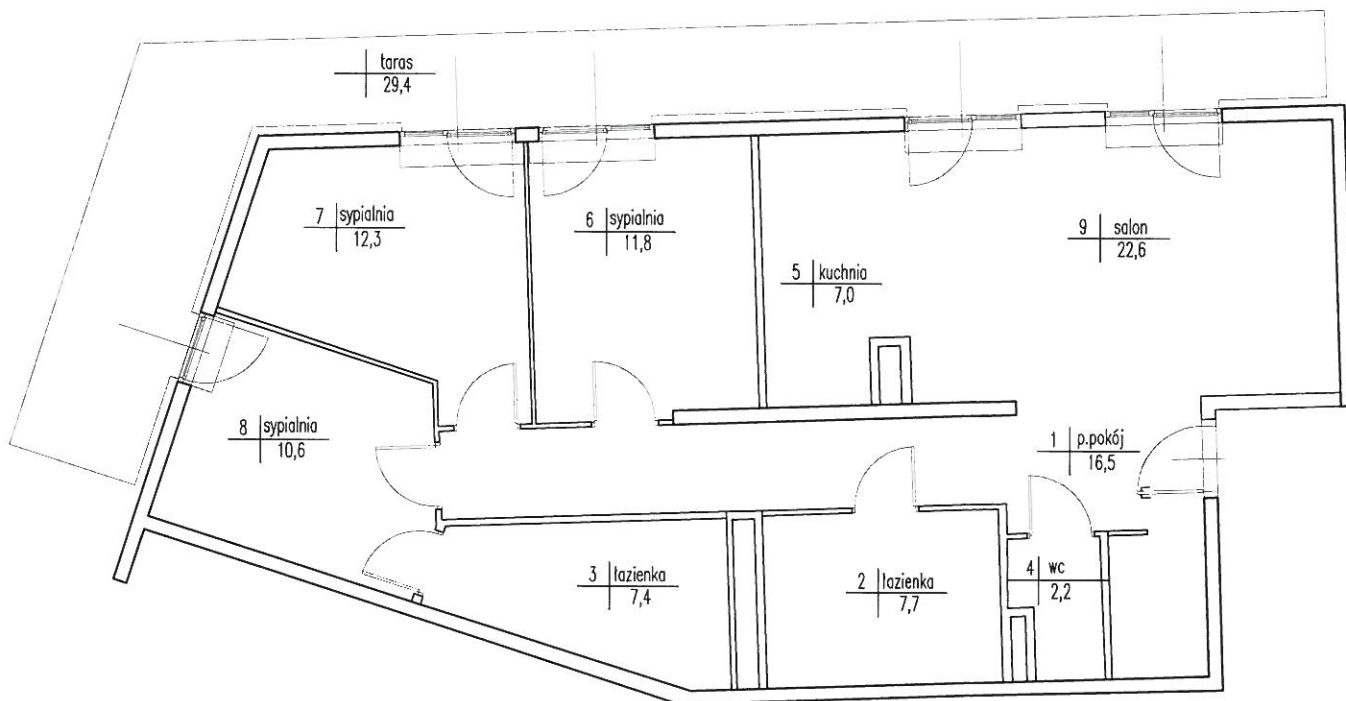

KARTA LOKALU NR 275

Apartamenty "Scandinavian House"
Wilanów, Warszawa ul. Rzeczypospolitej 18

APARTAMENTY WILANÓW
SCANDINAVIAN
H O U S E

poziom +3
klatka B5

ZESTAWIENIE POWIERZCHNI

Lp.	FUNKCJA POM.	POW.UŻYT. [m2]
1	przedpokój	16,5
2	łazienka	7,7
3	łazienka	7,4
4	wc	2,2
5	kuchnia	7,0
6	sypialnia	11,8
7	sypialnia	12,3
8	sypialnia	10,6
9	salon	22,6
RAZEM		98,1

Opracowanie wykonano wg PN-70 B-02365 na podstawie pomiaru z kwietnia 2010r.

DATA: 29.04.2010r.

POMIERZYŁ: Adam Bieniak
Krzysztof Rydzik

SKARTOWAŁ: Krzysztof Rydzik

SPRAWDZIŁ: Marcin Grabowski

GEODETA UPRAWNIONY
Grabowski
Marcin Grabowski
upr. nr 20946