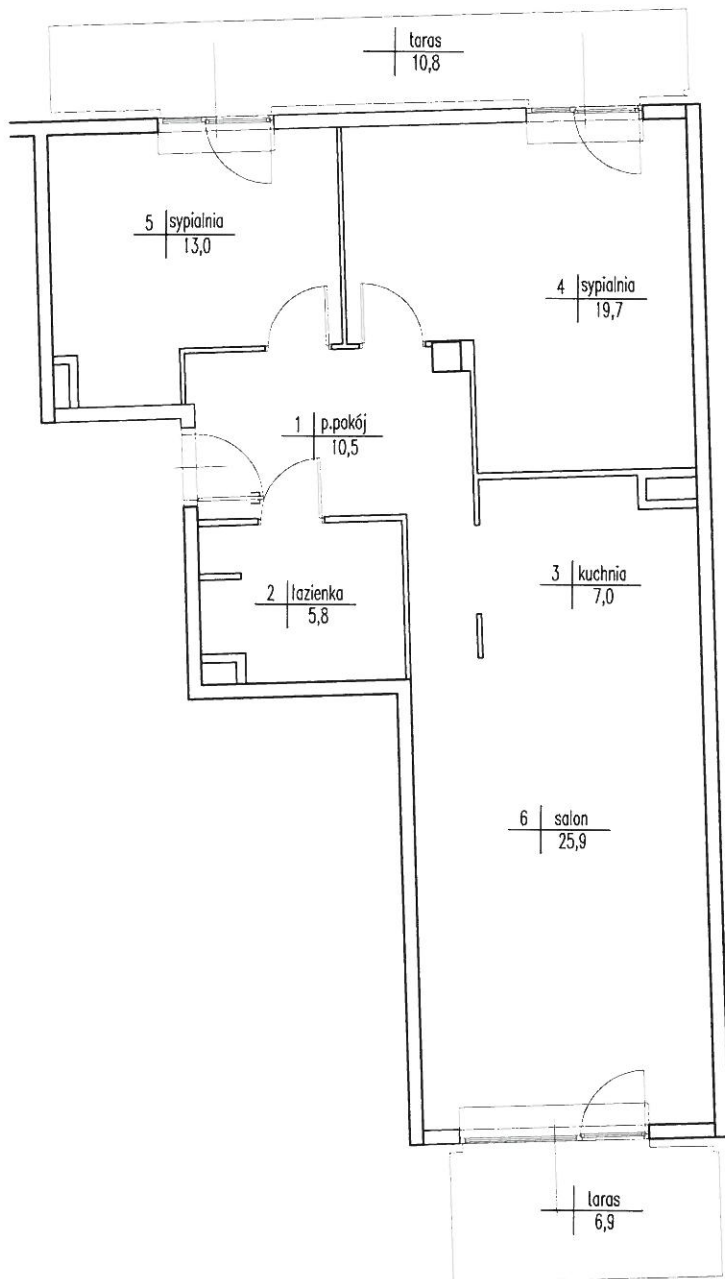

KARTA LOKALU NR 272

Apartamenty "Scandinavian House"
Wilanów, Warszawa ul. Rzeczypospolitej 18

APARTAMENTY WILANÓW
SCANDINAVIAN
H O U S E

poziom +3
klatka B5

ZESTAWIENIE POWIERZCHNI

Lp.	FUNKCJA POM.	POW. UŻYT. [m ²]
1	przedpokój	10,5
2	łazienka	5,8
3	kuchnia	7,0
4	sypialnia	19,7
5	sypialnia	13,0
6	salon	25,9
RAZEM		81,9

Opracowanie wykonano wg PN-70 B-02365 na podstawie pomiaru z kwietnia 2010r.

DATA:	29.04.2010r.
POMIERZYŁ:	Adam Bieniak Krzysztof Rydzik
SKARTOWAŁ:	Krzysztof Rydzik
SPRAWDZIŁ:	Marcin Grabowski

GEODETA UPRAWNIONY
Grabowski
Marcin Grabowski
upr. nr 20946