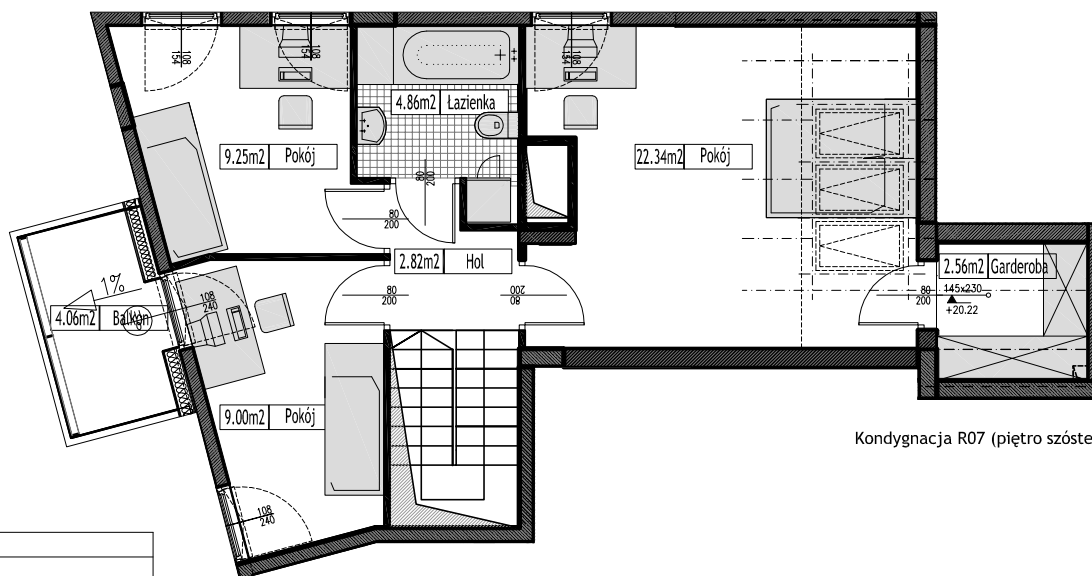

Kondygnacja R06 (piętro piąte)

Kondygnacja R07 (piętro szóste)

Kondygnacja R06	
Przedpokój	6.64m ²
Łazienka	3.04m ²
Kuchnia	15.19m ²
Spiżarnia	3.37m ²
Salon	31.87m ²
Balkon	4.06m ²
Kondygnacja R07	
Hol	2.82m ²
Pokój	9.25m ²
Pokój	9.00m ²
Pokój	22.34m ²
Garderoba	2.56m ²
Łazienka	4.86m ²
Balkon	4.06m ²

Numer budynku	A
Numer klatki	A1
Numer mieszkania	A163
Piętro	piąte
Liczba pokoi	4
Powierzchnia	110.93m²

RE project development Sp. z o.o.
00-549 Warszawa, ul. Piękna 20
T 48-22-58 49 701
F 48-22-58 49 700