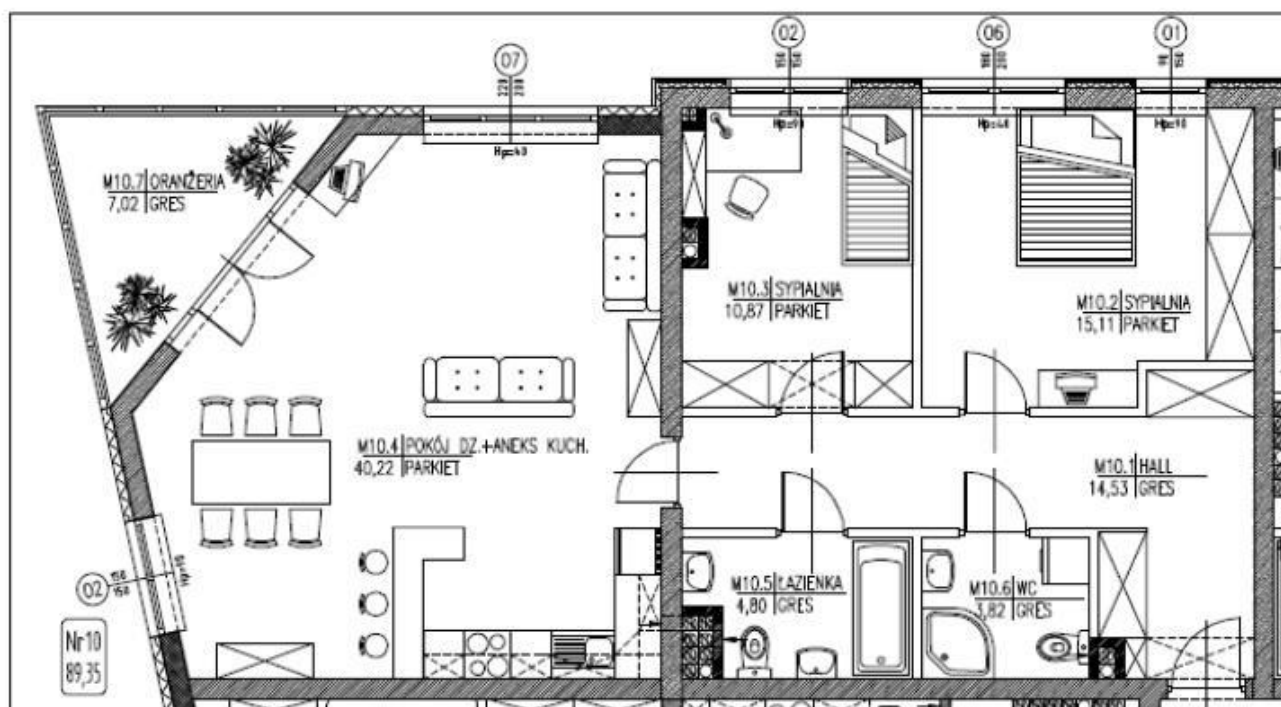

Budynek mieszkalno-usługowy Pruszków ul. Korczaka

nr mieszkania	10
kondygnacja	1
pow. mieszkania	89,35
pow. schowka	4,03
pow. oranżerii	7,02

I PIĘTRO

POWIERZCHNIA MIESZKAŃ MOŻE ULEC ZMIANIE +/- 3%
LOKALIZACJA PIONÓW MOŻE ULEC ZMIANIE